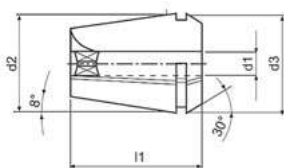

#### ER 16-GB с внутренним квадратом

| d1xQ, мм  | d2, мм | d3, мм | l1, мм | Код заказа   | Цена, у.е.<br>без НДС |
|-----------|--------|--------|--------|--------------|-----------------------|
| 3,5 x 2,7 | 16     | 16,8   | 27,5   | 14 04 016- Ø | 22,82                 |
| 4 x 3     | 16     | 16,8   | 27,5   | 14 04 016- Ø | 22,82                 |
| 4,5 x 3,4 | 16     | 16,8   | 27,5   | 14 04 016- Ø | 22,82                 |
| 5 x 5     | 16     | 16,8   | 27,5   | 14 04 016- Ø | 22,82                 |
| 5,5 x 4,3 | 16     | 16,8   | 27,5   | 14 04 016- Ø | 22,82                 |
| 6 x 4,9   | 16     | 16,8   | 27,5   | 14 04 016- Ø | 22,82                 |
| 7 x 5,5   | 16     | 16,8   | 27,5   | 14 04 016- Ø | 22,82                 |
| 8 x 6,2   | 16     | 16,8   | 27,5   | 14 04 016- Ø | 22,82                 |
| 9 x 7     | 16     | 16,8   | 27,5   | 14 04 016- Ø | 22,82                 |
| 10 x 8    | 16     | 16,8   | 27,5   | 14 04 016- Ø | 22,82                 |